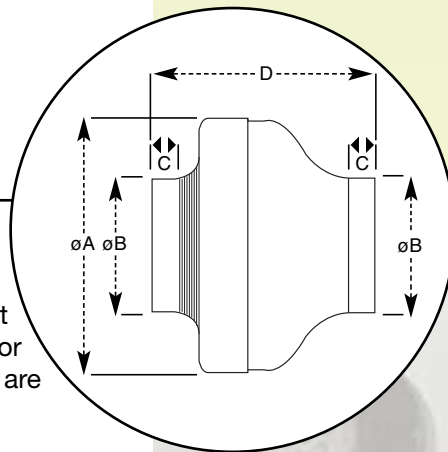

## Technical and Dimensional Data

Product Code	Speed RPM	FL Amps	Input Watts	Speed Cont'r	dBA @3m	Silencer Attenuation dBA				All Dimensions in mm's				Weight. kg
						300L	600L	900L	200L	øA	øB	C	D	
SF100A	2000	0.26	68	EL21	34	-13	-19	-25	-27	241	98	25	210	3.0
SF100B	2400	0.27	60	EL21	42	-13	-19	-25	-27	241	98	25	210	3.0
SF125A	1700	0.27	62	EL21	36	-14	-20	-25	-28	241	123	25	210	3.5
SF125B	2350	0.26	58	EL21	43	-15	-21	-26	-29	241	123	25	210	3.5
SF150	2350	0.28	65	EL21	46	-12	-19	-22	-24	241	148	25	210	3.5
SF160	2350	0.28	63	EL21	49	-11	-17	-21	-23	241	158	25	210	3.5
SF200A	2400	0.32	73	EL21	51	-11	-15	-19	-22	335	198	25	230	4.5
SF200B	2430	0.66	154	EL21	52	-12	-16	-21	-23	335	198	25	230	4.5
SF250	2450	0.82	180	EL21	53	-13	-17	-20	-23	335	248	25	230	5.5
SF315A	2420	0.86	192	EL21	52	-12	-16	-18	-20	404	313	30	295	6.0
SF315B	2630	1.3	297	EL31	56	-13	-17	-19	-21	404	313	30	308	7.0