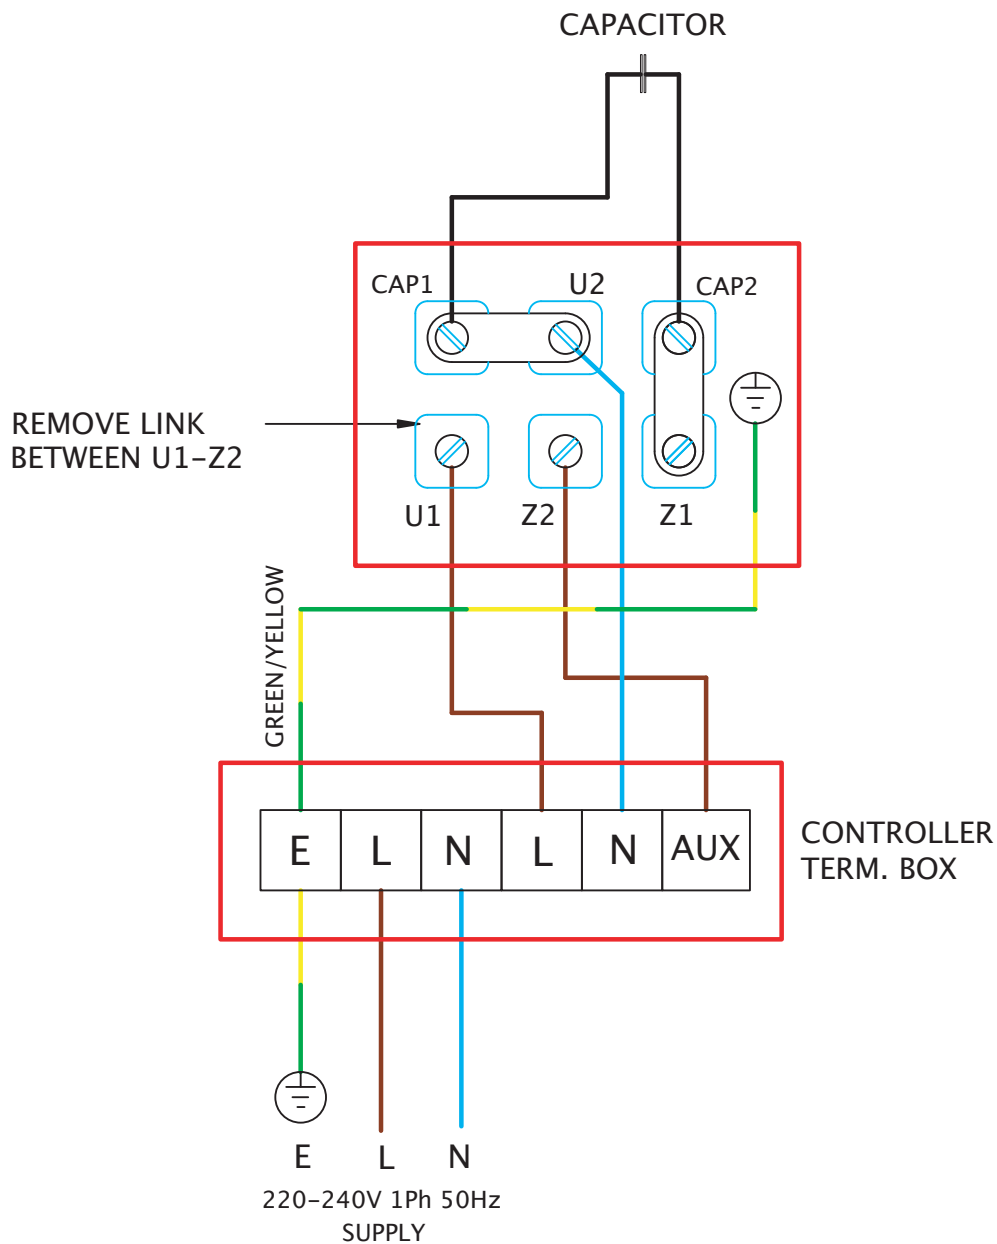

# Wiring Diagrams

## MULTIFLOW SMB 220V-240V SINGLE PHASE C/W EL31 / EL61 / EL101

**VARIABLE SPEED CONNECTION**  
**CONTROLLER TYPES: 149-EL31**  
**149-EL61**  
**149-EL101**

### VARIABLE SPEED CONNECTION

CONTROLLER TYPES: 149-TC12  
 149-TC14  
 149-TC18  
 149-TC110  
 149-TC112  
 149\*TC116